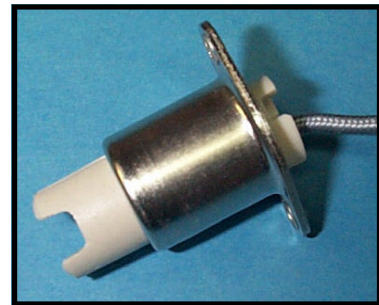

Commande : K-23

Vitres 3" et 4"
Pour ampoule quartz
Commande : PG 3090 (3")
Commande : PG 30135 (4")

Support pour vitre
Pour ampoule quartz

Commande : C-CLIP

Douille base **R7s/RX7s**
FIL amiante 12"
Max 200°C
1750w-600v
Commande :00554-000

Douille base **R7s/RX7s**
FIL amiante 12"
Max 200°C
1750w-600v
Commande :00555-000