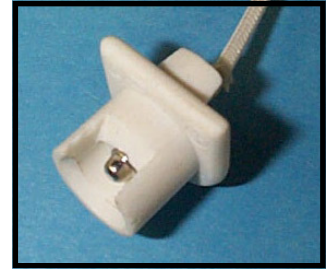

Douille quartz métal
FIL amiante 12"
Max 200°C

Commande :K-12

Douille quartz porcelaine
FIL amiante 12"
Max 200°C

Commande :K-11

Douille quartz 4"
FIL amiante 12"
Max 200°C

Commande :05122-314

Douille quartz 3"
FIL amiante 12"
Max 200°C

Commande : K-23

Vitres 3" et 4"
Pour ampoule quartz
Commande : PG 3090 (3")
Commande : PG 30135 (4")

Support pour vitre
Pour ampoule quartz

Commande : C-CLIP

Douille base **R7s/RX7s**
FIL amiante 12"
Max 200°C
1750w-600v
Commande :00554-000